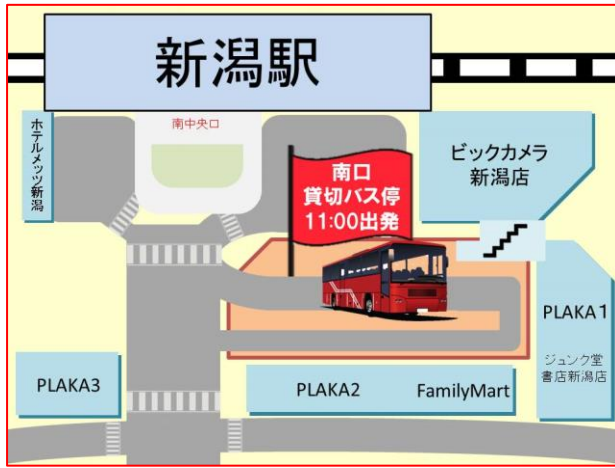

無料送迎バス発着場所

※バスをご利用される方は運行スケジュールをご確認のうえ、必ず事前にご予約ください。

学校直行無料バス 県内5カ所より運行!

最寄駅から本学まで
無料の送迎バスをご利用いただけます
※運行日が異なるため運行スケジュールで
日程を確認してください

当日は集合場所に、ノボリを持ったスタッフが待機しています。
出発の5分前までに集合場所にお越しください。
おひとりでもお友達や保護者と一緒に参加も大歓迎です！バスのご予約の際に乗車する人数をお伝えください。

	新潟	燕三条	西新発田	長岡	上越妙高
9:30					9:30 バス 出発
10:00			10:00 バス 出発	10:00 バス 出発	
11:00	11:00 バス 出発	11:00 バス 出発			
オープンキャンパス					
15:30	本学出発				
駅到着 予定	16:00	16:10	16:45	17:00	17:30