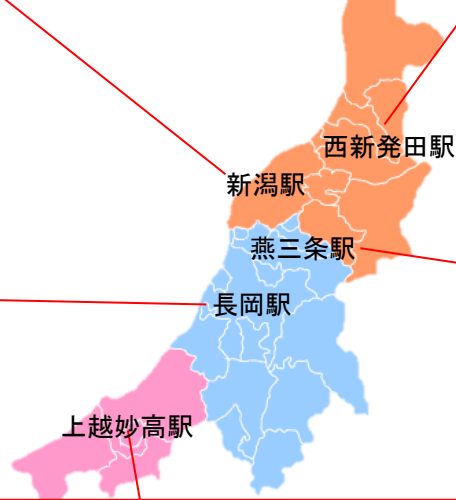

無料送迎バス発着場所

※バスをご利用される方は運行スケジュールをご確認のうえ、必ず事前にご予約ください。

学校直行無料バス 県内5カ所より運行!

最寄駅から本学まで
無料の送迎バスをご利用いただけます
※運行日が異なるため運行スケジュールで
日程を確認してください

当日は集合場所に、ノボリを持ったスタッフが待機しています。
出発の5分前までに集合場所にお越しください。
おひとりでもお友達や保護者と一緒に参加も大歓迎です！バスのご予約の際に乗車する人数をお伝えください。

	新潟	燕三条	西新発田	長岡	上越妙高
9:30					9:30 バス 出発
10:00			10:00 バス 出発	10:00 バス 出発	
11:00	11:00 バス 出発	11:00 バス 出発			
オープンキャンパス					
15:30	本学出発				
駅到着 予定	16:00	16:10	16:45	17:00	17:30