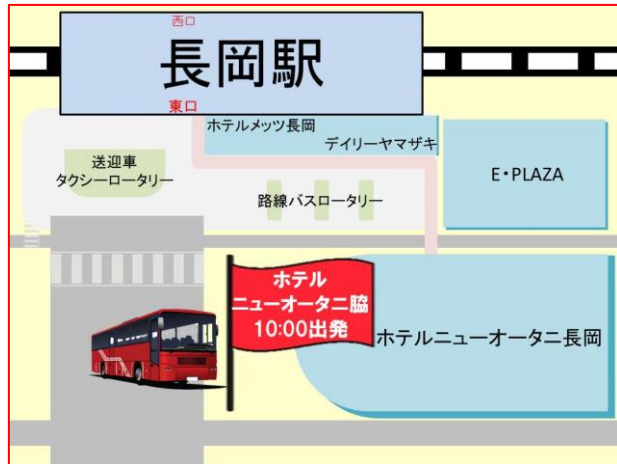

無料送迎バス発着場所

※バスをご利用される方は運行スケジュールをご確認のうえ、必ず事前にご予約ください。

学校直行無料バス 県内5カ所より運行!

最寄駅から本学まで
無料の送迎バスをご利用いただけます
※運行日が異なるため運行スケジュールで
日程を確認してください

当日は集合場所に、ノボリを持ったスタッフが待機しています。
出発の5分前までに集合場所にお越しください。
おひとりでもお友達や保護者と一緒に参加も大歓迎です！バスのご予約の際に乗車する人数をお伝えください。

	新潟	燕三条	西新発田	長岡	上越妙高
9:30					9:30 バス 出発
10:00			10:00 バス 出発	10:00 バス 出発	
11:00	11:00 バス 出発	11:00 バス 出発			
オープンキャンパス					
15:30	本学出発				
駅到着 予定	16:00	16:10	16:45	17:00	17:30