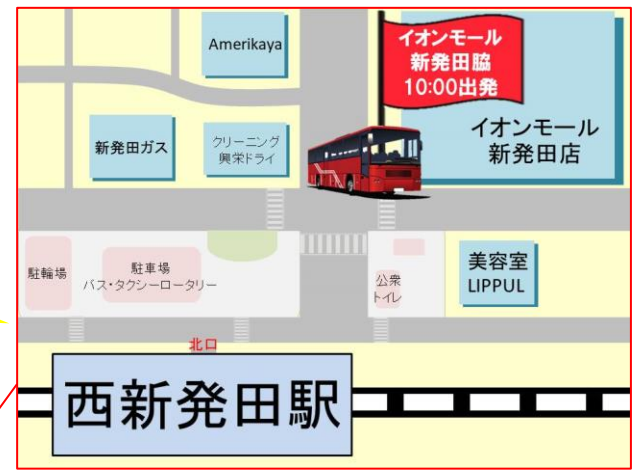

無料送迎バス発着場所

※バスをご利用される方は運行スケジュールをご確認のうえ、必ず事前にご予約ください。

学校直行無料バス 県内5カ所より運行!

最寄駅から本学まで
無料の送迎バスをご利用いただけます
※運行日が異なるため運行スケジュールで
日程を確認してください

当日は集合場所に、ノボリを持ったスタッフが待機しています。
出発の5分前までに集合場所にお越しください。
おひとりでもお友達や保護者と一緒に参加も大歓迎です！バスのご予約の際に乗車する人数をお伝えください。

	新潟	燕三条	西新発田	長岡	上越妙高
9:30					9:30 バス 出発
10:00			10:00 バス 出発	10:00 バス 出発	
11:00	11:00 バス 出発	11:00 バス 出発			
オープンキャンパス					
15:30	本学出発				
駅到着 予定	16:00	16:10	16:45	17:00	17:30